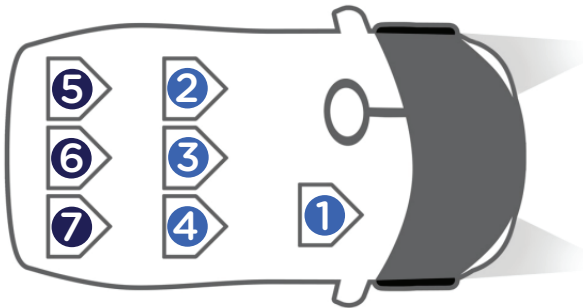

Ce Dispositif Amélioré de Retenue pour Enfants est homologué conformément au règlement européen n°129, principalement pour des positions d'installation «compatibles i-Size». Son installation est compatible avec la plupart des places dans la plupart des véhicules. Les numéros des places du schéma ci-dessous correspondent aux places compatibles des véhicules listés dans les pages suivantes.

This Enhanced Child Restraint System is approved according to UN Regulation No.129, for use primarily in «i-Size seating positions». It is suitable to fix into seat positions in most cars. The numbers on the diagram below correspond with the vehicles fitting positions listed in the following pages.

Avant d'acheter le véhicule, vérifier qu'il soit bien équipé des ancrages appropriés.

Before you purchase the vehicle, check that it is equipped with the appropriate anchorages.

Si votre véhicule n'apparaît pas dans la liste, veuillez consulter le manuel d'utilisation du véhicule, ou contacter son fabricant pour de plus amples informations. D'autres places dans d'autres véhicules peuvent être compatibles avec l'installation du siège auto Renofix2.

If your vehicle is not listed in this guide, please refer to your vehicle's handbook or contact the manufacturer for further information. Seat positions in other cars may also be suitable to accept the Renofix2 car seat.

À CETTE PLACE DU VÉHICULE : le siège auto Renofix2 peut être installé.

IN THIS PLACE OF THE VEHICLE: Renofix2 car seat can be installed.

À CETTE PLACE DU VÉHICULE : le siège auto Renofix2 ne peut pas être installé.

IN THIS PLACE OF THE VEHICLE: the Renofix2 car seat cannot be installed.

HAUTEUR RÉDUITE À CETTE PLACE DANS LE VÉHICULE; PEUT NE PAS CONVENIR POUR UN ENFANT DE TAILLE SUPÉRIEUR À 150CM.

LOW HEIGHT AT THIS PLACE IN THE VEHICLE; MAY NOT BE SUITABLE FOR A CHILD OVER 150 CM TALL.