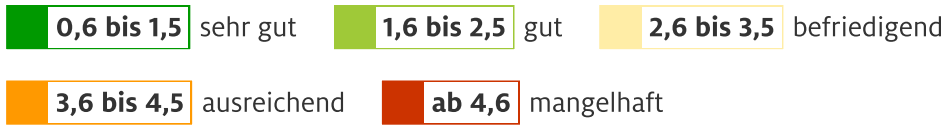

### Zusammenfassung

Sehr sichere Babyschale für die Montage mit dem Fahrzeuggurt. Außerhalb des Fahrzeuges kann die Lehne flacher gestellt werden, um die Bequemlichkeit fürs Kind zu erhöhen.

Unpraktisch: Der Tragebügel muss zum Einbau im Fahrzeug umgeklappt werden.

## Beschreibung

ECE-Gruppe: 0+  
 Für Neugeborene bis 13 kg (bis etwa 1 1/2 Jahre)  
 Babyschale mit Hosenträgergurt und zentraler Gurtspannung  
 Sitzgewicht: 5,7 kg