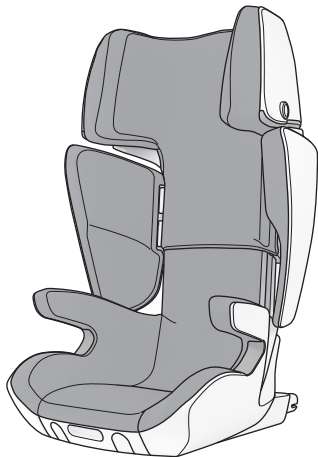

CONCORD **TRANSFORMER XT**

CAR FITTING LIST

ALLGEMEINE INFORMATIONEN

Der CONCORD TRANSFORMER mit CONCORD TWINFIX System wurde für die „semi-universelle“ Benutzung zugelassen und eignet sich für die Montage auf Sitzen von bestimmten Fahrzeugen.

Der CONCORD TRANSFORMER kann an den ISOFIX-Adaptern des Fahrzeugs befestigt werden. TWINFIX ist ein zusätzliches Befestigungssystem zur Befestigung des CONCORD TRANSFORMER und nicht zur Sicherung des Kindes geeignet.