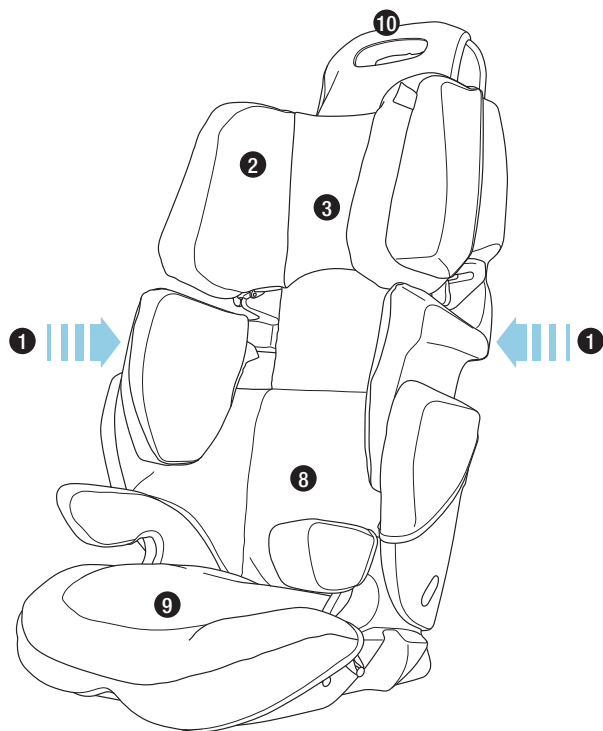

// LIFT CORE

Детское автомобильное кресло
/ Группа кресла: 2/3

NEW

// ЧИЛИ

// БАМБУК

// ЯБЛОКО

ПОСОЯННОЕ УСОВЕРШЕНСТВОВАНИЕ СЕРИИ CONCORD LIFT

Серия CONCORD LIFT обеспечивает безопасность высшего уровня. Детское автомобильное сиденье CONCORD LIFT CORE (группа 2/3) поднимает планку в системах защиты от боковых ударов еще выше. Универсальная боковая защита предохраняет всю зону от головы до бедер ребенка. Подобная конструкция позволяет обеспечить должную жесткость каркаса и защиту ребенка от боковых ударов со всех сторон. Помимо многочисленных систем безопасности кресло CONCORD LIFT CORE обеспечивает удобную посадку и огромный спектр функций, которые легко использовать!

ПРЕИМУЩЕСТВА ДАННОГО КРЕСЛА:

- // Новый флагман серии удобных, разнообразных, прекрасных кресел CONCORD LIFT
- // Универсальная боковая защита закрывает зону от головы до коленей
- // Новейшие подголовник имеет улучшенную конструкцию и улучшенные ударопоглощающие характеристики
- // Конструкция разработана в Германии
- // Доступно три различных цветовых исполнения

СОВМЕСТНО С:

// LIFT CORE

Детское автомобильное кресло
/ Группа кресла: 2/3

ЛИШЬ НЕКОТОРЫЕ ПЛЮСЫ ДАННОЙ СЕРИИ:

- 1 // Кресла усилены с боков, предусмотрена универсальная боковая защита и защита от боковых ударов
- 2 // Подголовники новой конструкции вкупе со сверхширокой лентой, снижающей нагрузку от колебаний, обеспечивают защиту головы и шейного отдела позвоночника
- 3 // Высокая спинка: предохраняет спину и голову ребенка в случае аварии, обеспечивая качественную защиту даже в том случае, если в автомобиле нет подголовников
- 4 // Нажатием кнопки подголовник и боковая защита легко устанавливаются в одно из 7 положений
- 5 // Направляющая для штатного ремня с защелкой
- 6 // Спинка устанавливается как в вертикальное положение, так и откидывается назад