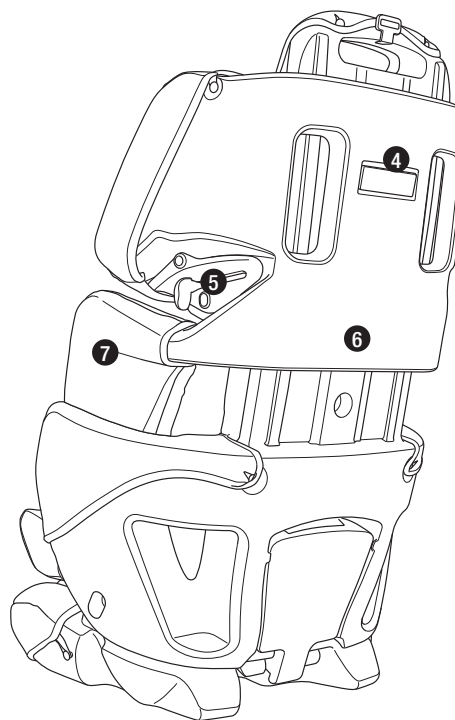

// LIFT CORE

Детское автомобильное кресло
/ Группа кресла: 2/3

NEW

// ЧИЛИ

// БАМБУК

// ЯБЛОКО

ПОСОЯННОЕ УСОВЕРШЕНСТВОВАНИЕ СЕРИИ CONCORD LIFT

Серия CONCORD LIFT обеспечивает безопасность высшего уровня. Детское автомобильное сиденье CONCORD LIFT CORE (группа 2/3) поднимает планку в системах защиты от боковых ударов еще выше. Универсальная боковая защита предохраняет всю зону от головы до бедер ребенка. Подобная конструкция позволяет обеспечить должную жесткость каркаса и защиту ребенка от боковых ударов со всех сторон. Помимо многочисленных систем безопасности кресло CONCORD LIFT CORE обеспечивает удобную посадку и огромный спектр функций, которые легко использовать!

ПРЕИМУЩЕСТВА ДАННОГО КРЕСЛА:

- // Новый флагман серии удобных, разнообразных, прекрасных кресел CONCORD LIFT
- // Универсальная боковая защита закрывает зону от головы до коленей
- // Новейшие подголовник имеет улучшенную конструкцию и улучшенные ударопоглощающие характеристики
- // Конструкция разработана в Германии
- // Доступно три различных цветовых исполнения

СОВМЕСТНО С:

// LIFT CORE

Детское автомобильное кресло
/ Группа кресла: 2/3

ЛИШЬ НЕКОТОРЫЕ ПЛЮСЫ ДАННОЙ СЕРИИ:

- 1 // Кресла усилены с боков, предусмотрена универсальная боковая защита и защита от боковых ударов
- 2 // Подголовники новой конструкции вкупе со сверхширокой лентой, снижающей нагрузку от колебаний, обеспечивают защиту головы и шейного отдела позвоночника
- 3 // Высокая спинка: предохраняет спину и голову ребенка в случае аварии, обеспечивая качественную защиту даже в том случае, если в автомобиле нет подголовников
- 4 // Нажатием кнопки подголовник и боковая защита легко устанавливаются в одно из 7 положений
- 5 // Направляющая для штатного ремня с защелкой
- 6 // Спинка устанавливается как в вертикальное положение, так и откидывается назад