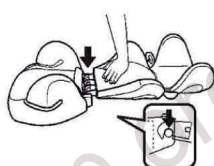

### Крепление держателя для напитков

1. Слегка поднимите сиденье
2. Матч держатель для напитков с включением выхода на детское сиденье.
3. Вставьте держатель для напитков в специальное отверстие.
4. Попробуйте вытащить держатель для напитков, чтобы проверить его фиксацию.

### Сборка кресла.

1. Поместите сиденье на плоскую поверхность и соедините бустер и спинку.

2. Нажмите на нижнюю часть спинки, чтобы крючки вошли в замок паза.

3. Поднимите спинку вертикально до щелчка.